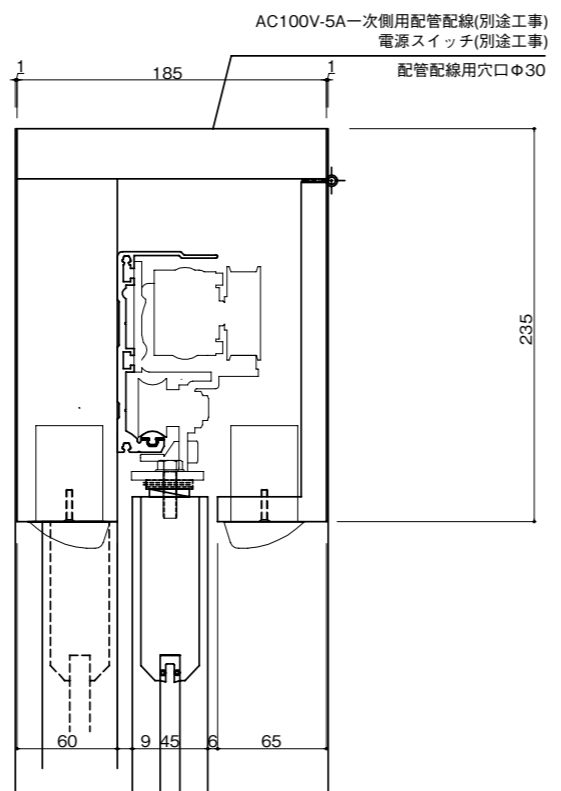

## 製品仕様

名称	Selvans	
	片引き	両引き
製作可能サイズ	高さ	最大H2350mm以下
	幅	最大W2000mm以下
ドアサイズ	高さ	最大DH2100mm以下
	幅	650~1000mm
バリエーション		
杉・ひのき		
販売地域		
茨城県・栃木県・群馬県・埼玉県・千葉県・東京都・神奈川県 山梨県・長野県・静岡県		

- ・木製自動ドアは経年変化により色合いが変わることがあります。
- ・無垢材を使用していることから、木材が多少反ることがありますが性能に影響はありません。
- ・耐候塗料により経年変化を抑えていますが、水をはじかない等の劣化がみられる場合には再塗装等のメンテナンスをお勧めいたします。